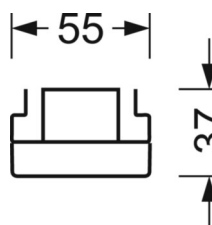

Оптика

Оснастка	LED, цветопередача/оттенок света CRI ≥ 80 / 6500K
Допуск для координаты цветности (MacAdam)	3SDCM
Фотобиологическая безопасность (светильник)	RG1
Номинальный световой поток	9003lm
Срок службы LED	50000h L80/B10 (Tq 35°C)
светоотдача светильников	171lm/W
Угол излучения	30° (C0) / 30° (C90)
UGR поп./вдоль	13.2 / 12.2

DEEP-LINK

<https://www.regiolum.de/ru/article/19440006190>

Ссылка	LED 9000lm 865
ηLB	100 %
Φ ↓/↑	99 % / 1 %
UGR поп./вдоль дисплей	13.2 / 12.2
	65° < 3000cd/m ²

Механика

цвет корпуса белый стандартный для электротехники RAL 9016

размеры (LxWxH/DxH) 1531mm x 55mm x 37mm

вес (нетто) 1.9kg

Вид монтажа сборка трековых систем, световая структура

размеры

L	1531 mm	Длина
В	55 mm	Ширина
н	37 mm	Высота