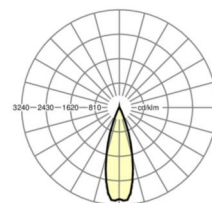

параметры

номер заказа	19440006190
код EAN	4020863406968
номер таможенного тарифа	94051190
Знак прохождения контроля	IP 20, класс защиты I, для рабочих мест за дисплеем 65° < 3000, ENEC10 VDE, F, HACCP DIN10500/Food/IFS-пригодность для применения/BRC, Indoor, CE
Степень ударопрочности IK	IK03 (-20°C bis 35°C)
Температура окружения	ta -20°C в 35°C
Особые свойства	Готовность к IoT «Ready for IoT»
Гарантийный срок	5 лет
Государственные программы поддержки	BEG - государственные субсидии для энергосберегающих зданий (действительна только для Германии)

электротехника

Балласт	Электронный драйвер DALI2 (1 штука)
Мощность системы	53W
сетевое напряжение	230V/50Hz
автоматический предохранитель (пусковой ток)	13 штук/B10, 22 штук/B16, 21 штук/C10, 36 штук/C16
класс энергосбережения/Источник света	C

Оптика

Оснастка	LED, цветопередача/оттенок света CRI ≥ 80 / 6500K
Допуск для координаты цветности (MacAdam)	3SDCM
Фотобиологическая безопасность (светильник)	RG1
Номинальный световой поток	9003lm
Срок службы LED	50000h L80/B10 (Tq 35°C)
светоотдача светильников	171lm/W
Угол излучения	30° (C0) / 30° (C90)
UGR поп./вдоль	13.2 / 12.2

DEEP-LINK

<https://www.regiolum.de/ru/article/19440006190>