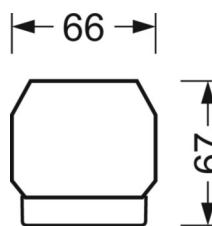

Ссылка	LED 9000lm 865
ηLB	100 %
Φ ↓/↑	99 % / 1 %
UGR поп./вдоль дисплей	13.2 / 12.2
	65° < 3000cd/m²